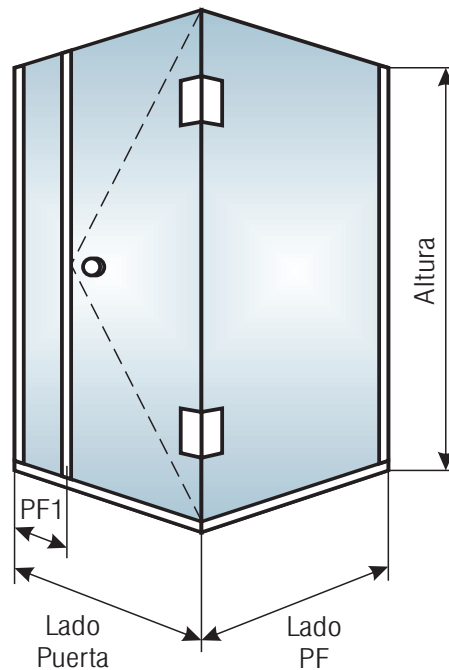

Línea 6000 **OPEN BOLT**

6200-H Open Bolt Esquinero

Cliente: < >

Fecha: / /

Obra: < >

Nº O.C.: < >

VIDRIO

- Incoloro
- Gris
- Bronce
- Saten (cara interior)
- Saten (cara exterior)

PERFIL

- Plata
- Acero mate

SERVICIO

- Con Medición
- Con Colocación

CANTIDAD

--

ACCESORIOS

- Brazo 90°
- Brazo Recto 80 cm
- Brazo Recto 100 cm
- Brazo Recto 120 cm
- Barral Perimetral
- Barral Toallero⁽¹⁾
- Toallero Simple⁽¹⁾

ESMERILADO

- Pleno
- 1 Franja
- 3 Franjas
- 6 Franjas
- Cara Interior
- Cara Exterior

MANO

- Derecho 
- Izquierdo 

(1) Dibujar posición sobre esquema

MEDIDAS en mm

Lado Puerta	Mínimo 750 Máximo 1200	<	>
Lado PF		<	>
PF1	Mínimo 150	<	>
Altura	Standard 1850	<	>