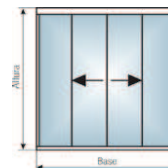

#### 2 PAÑOS FIJOS + 2 PUERTAS CORREDIZAS CENTRALES

- Deslizamiento de puertas suave y silencioso.
- Brindan gran sensación de amplitud debido a la ausencia de parantes verticales.
- El monorriel superior es compacto y de pequeñas dimensiones.
- El zócalo inferior sin canaletas evita la acumulación de suciedad.
- Presenta gran rigidez estructural.

#### ESQUEMAS

#### MEDIDAS

Se fabrican a medida dentro del siguiente rango:

BASE		ALTURA
Desde	Hasta	1600 / 1900
1400	2500	

Stock inmediato:

BASE		ALTURA
Desde	Hasta	1600
1430	1720	
1390		1900

Otras medidas a pedido.