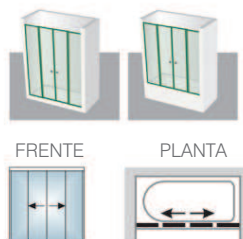

BOX FRONTAL 4000-D

INSTALACION

- ✓ Sobre Bañera
- ✓ Sobre Plato
- ✓ Sobre Banquina
- ✓ Sobre Desnivel
- ! Sobre Piso

ACCESORIOS OPCIONALES

2 PAÑOS FIJOS + 2 PUERTAS CORREDIZAS CENTRALES

- Deslizamiento de puertas suave y silencioso.
- Brindan gran sensación de amplitud debido a la ausencia de parantes verticales.
- El monorriel superior es compacto y de pequeñas dimensiones.
- El zócalo inferior sin canaletas evita la acumulación de suciedad.
- Presenta gran rigidez estructural.

ESQUEMAS

MEDIDAS

Se fabrican a medida dentro del siguiente rango:

BASE		ALTURA
Desde	Hasta	1600 / 1900
1400	2500	

Stock inmediato:

BASE		ALTURA
Desde	Hasta	1600
1430	1720	
1390		1900

Otras medidas a pedido.

CRISTALES

VIDRIO TEMPLADO ESPESOR 8mm

Transparentes

Opacos

PERFILES

Aluminio anodizado mate, pulido y pintado epoxi.