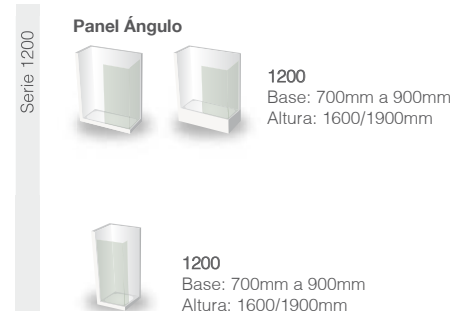

1000 PANEL

Panel 1000

Panel 1000 con un brazo recto

Panel 1000 con 2 brazos rectos (Opcional)

- Panel Fijo de cierre parcial.
- Moderno, económico y seguro.
- Instalación rápida y sencilla.
- La ausencia total de parantes confiere una gran sensación de amplitud.

Cristal	Templado de seguridad espesor 8mm. Incoloro, bronce, gris, satén.
Medidas	Se fabrican en medidas standard. Medidas especiales a pedido
Utilización	Sobre bañera, banquina o plato.
Perfiles	Blanco, Plata, Oro, Acero mate.