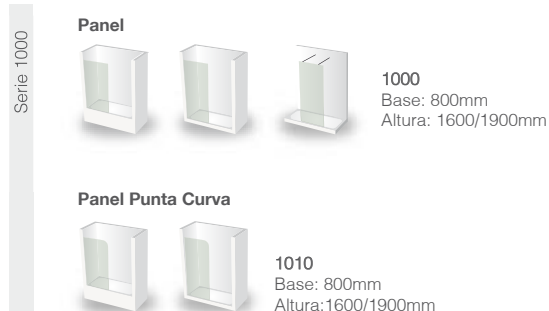

1000 PANEL

Panel 1000

Panel 1000 con un brazo recto

Panel 1000 con 2 brazos rectos (Opcional)

- Panel Fijo de cierre parcial.
- Moderno, económico y seguro.
- Instalación rápida y sencilla.
- La ausencia total de parantes confiere una gran sensación de amplitud.

Cristal	Templado de seguridad espesor 8mm. Incoloro, bronce, gris, satén.
Medidas	Se fabrican en medidas standard. Medidas especiales a pedido
Utilización	Sobre bañera, banquina o plato.
Perfiles	Blanco, Plata, Oro, Acero mate.