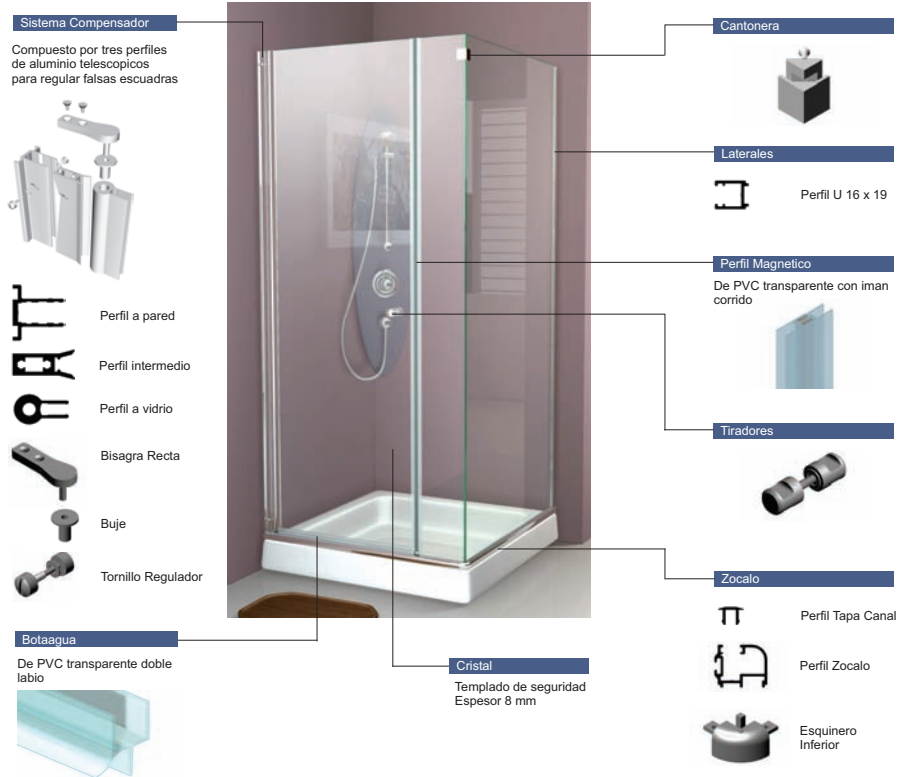

### LINEA 5000 - OPEN PIVOT

Despiece

Despiece para modelos con Pivotacion a Pared

Despiece para modelos con Pivotacion a Vidrio

Como parte de la política de constante desarrollo, Glassic se reserva el derecho de alterar el diseño y las especificaciones de los productos sin previo aviso. En todos los casos las imágenes son ilustrativas.