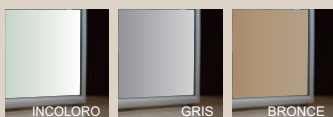

GRIS

BRONCE

COVERGLASS BRILLANTE

NEGRO

ROJO

BLANCO

COVERGLASS MIST

INCOLORO

GRIS

BRONCE

COVERGLASS SATEN

NEGRO

ROJO

BLANCO

PERFILES

Aluminio

Blanco

Aluminio extruido pintado epoxi o anodizado.
(otros colores a pedido)

MELAMINAS

BLANCO

HAYA

CEDRO

WENGUE