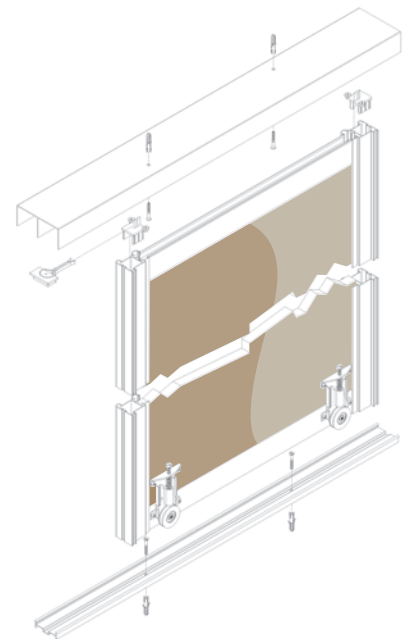

Frentes de Placard Corredizos

Sistema **OMEGA CLOSET RI**

- Riel Inferior corrido
- Ruedas con suspension
- Deslizamiento suave y silencioso
- Simple y práctico
- Admite vidrio, espejo o medera
- Con tope y freno de puerta opcional

Medidas

HOJAS	BASE (cm)	ALTURA (cm)
2 HOJAS	100 a 200	
3 HOJAS	150 a 300	200 a 260
4 HOJAS	200 a 400	

CONFIGURACIONES

2 hojas

3 hojas

4 hojas

ESPEJOS

INCOLORO