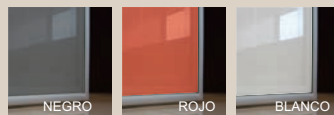

Medidas

HOJAS	BASE (cm)	ALTURA (cm)
2 HOJAS	100 a 200	
3 HOJAS	150 a 300	200 a 260
4 HOJAS	200 a 400	

CONFIGURACIONES

2 hojas

3 hojas

4 hojas

ESPEJOS

INCOLORO

GRIS

BRONCE

COVERGLASS BRILLANTE

NEGRO

ROJO

BLANCO

COVERGLASS MIST

INCOLORO

GRIS

BRONCE

COVERGLASS SATEN

NEGRO

ROJO

BLANCO

PERFILES

Aluminio

Blanco

Aluminio extruido pintado epoxi o anodizado.
(otros colores a pedido)

MELAMINAS

BLANCO

HAYA

CEDRO

WENGUE