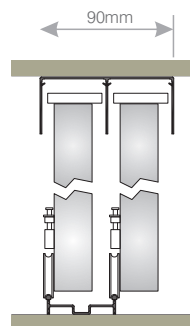

Frentes de Placard Corredizos

Sistema **OMEGA CLOSET RI**

- Riel Inferior corrido
- Ruedas con suspension
- Deslizamiento suave y silencioso
- Simple y práctico
- Admite vidrio, espejo o medera
- Con tope y freno de puerta opcional

Medidas

HOJAS	BASE (cm)	ALTURA (cm)
2 HOJAS	100 a 200	
3 HOJAS	150 a 300	200 a 260
4 HOJAS	200 a 400	

CONFIGURACIONES

2 hojas

3 hojas

4 hojas

ESPEJOS

INCOLORO