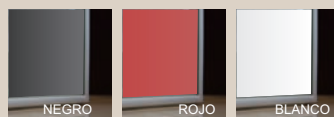

GRIS

BRONCE

COVERGLASS BRILLANTE

NEGRO

ROJO

BLANCO

COVERGLASS MIST

INCOLORO

GRIS

BRONCE

COVERGLASS SATEN

NEGRO

ROJO

BLANCO

PERFILES

Aluminio

Blanco

Aluminio extruido pintado epoxi o anodizado.
(otros colores a pedido)

MELAMINAS

BLANCO

HAYA

CEDRO

WENGUE