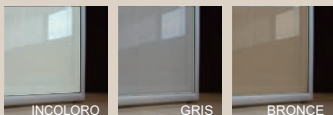

Frentes de Placard Corredizos

Sistema **OMEGA CLOSET RI**

- Riel Inferior corrido
- Ruedas con suspension
- Deslizamiento suave y silencioso
- Simple y práctico
- Admite vidrio, espejo o medera
- Con tope y freno de puerta opcional

Medidas

HOJAS	BASE (cm)	ALTURA (cm)
2 HOJAS	100 a 200	
3 HOJAS	150 a 300	200 a 260
4 HOJAS	200 a 400	

CONFIGURACIONES

ESPEJOS

COVERGLASS BRILLANTE

COVERGLASS MIST

COVERGLASS SATEN

PERFILES

Aluminio extruido pintado epoxi o anodizado.
(otros colores a pedido)

MELAMINAS